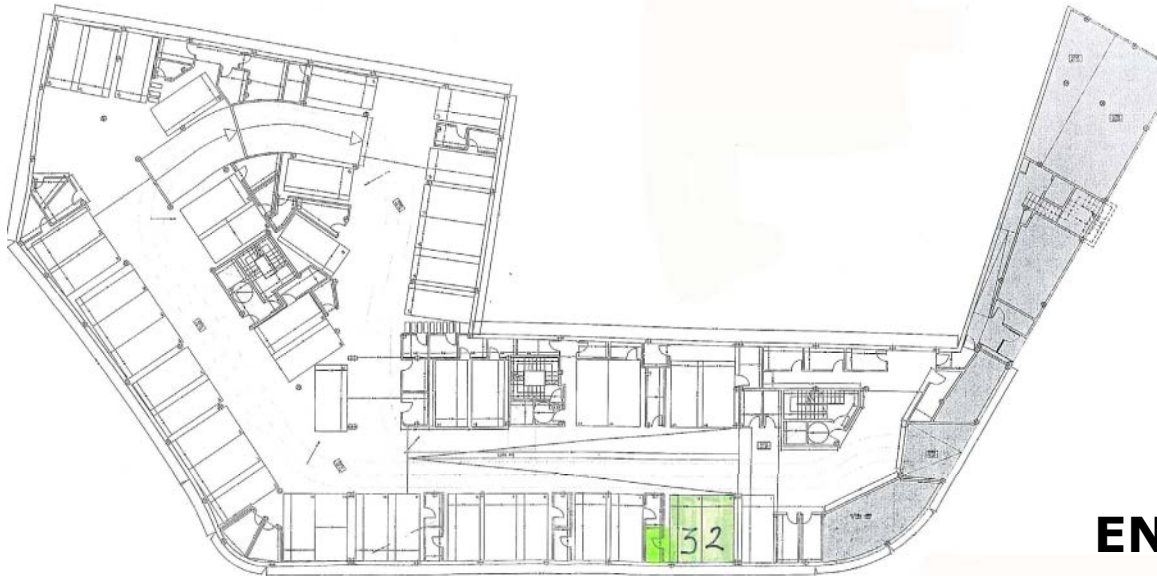

SITUACIÓN:
C/ DE LA TARELA - PORRIÑO

SE VENDEN O ALQUILAN PLAZAS DE GARAJE

EN EL SÓTANO N°1

- **PLAZA 6:** Superficie 11 m²
- **PLAZA 7:** Superficie 11 m²

EN EL SÓTANO N°2

- **PLAZA 2:** Superficie 11 m²
- **PLAZA 3:** Superficie 11 m²+ TRASTERO N° 4 Superficie 2,83 m²